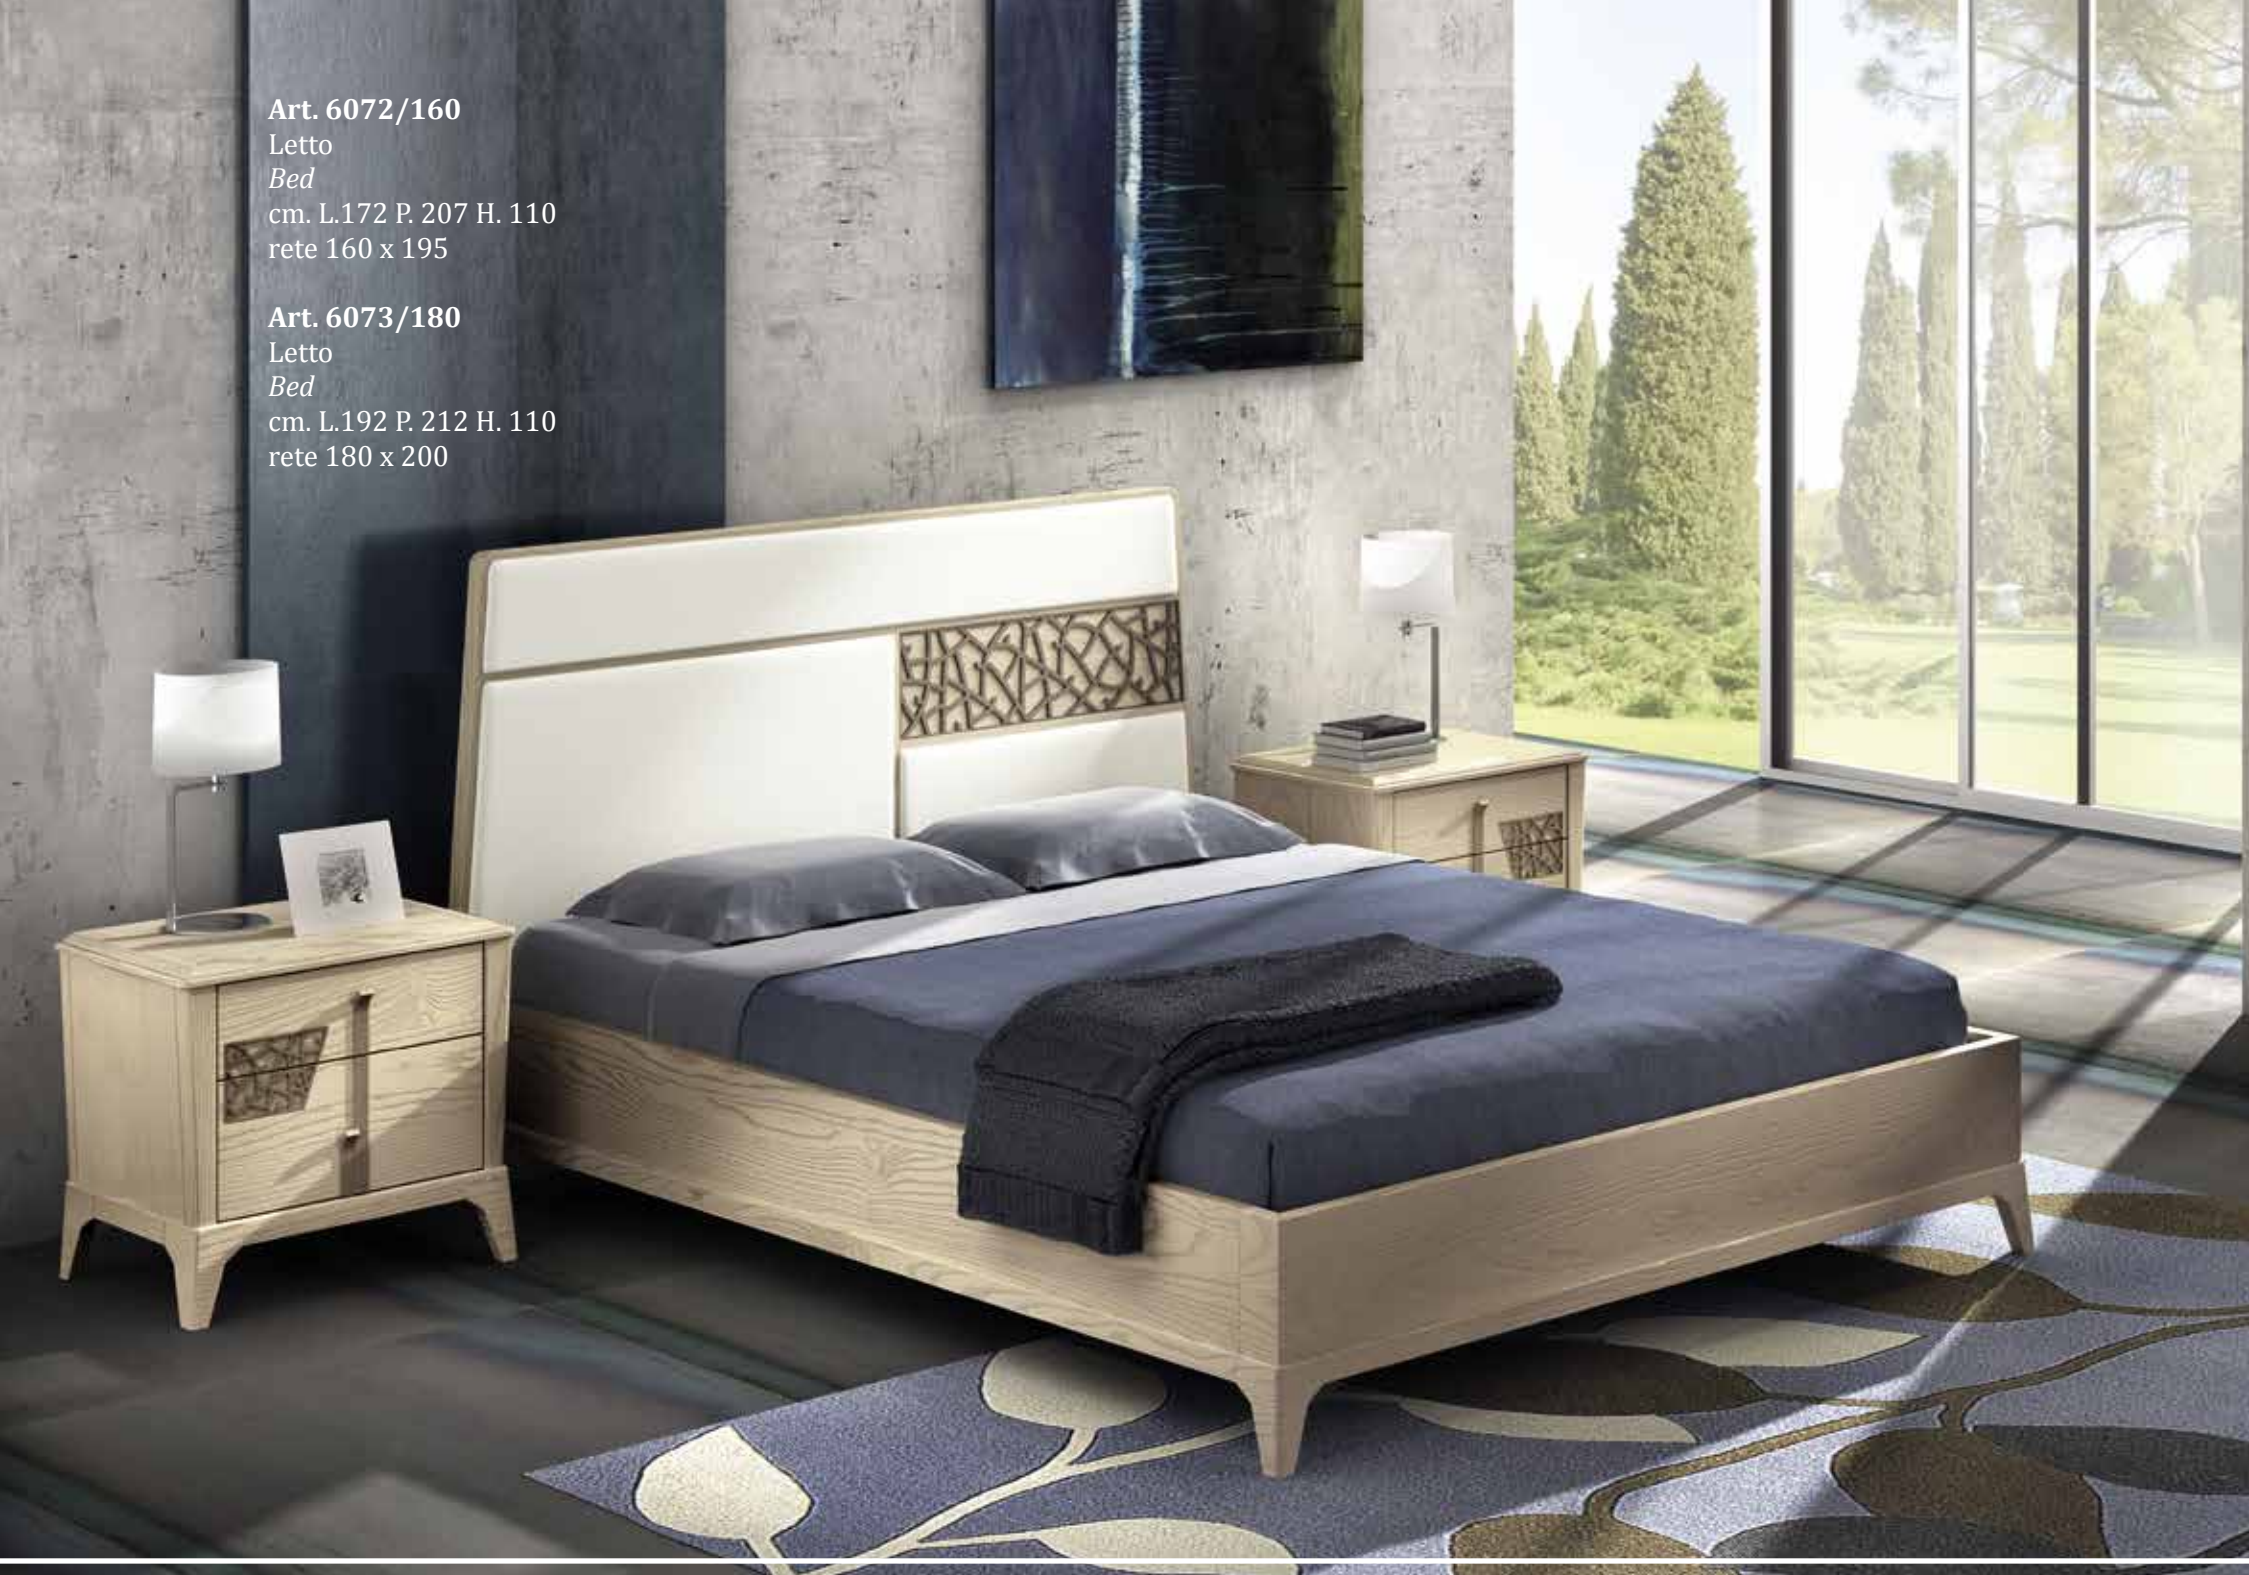

Art. 6072/160
Letto
Bed
cm. L.172 P. 207 H. 110
rete 160 x 195

Art. 6073/180
Letto
Bed
cm. L.192 P. 212 H. 110
rete 180 x 200

Art. 6100
Specchiera legno.
Wooden mirror
cm. L.110 H. 80 SP. 2,7

Art. 6101
Comò 3 cassetti con maniglie legno e traforo.
Dresser 3 drawers with wooden handles and fretwork
cm. L.132 P. 56 H. 83

Art. 6106/240
Armadio
Wardrobe
cm. L.240 P. 66 H. 247

Art. 6102
Comodino 2 cassetti con maniglie legno e traforo.
Bedside table 2 drawers with wood handles and fretwork.
cm. L.61 P. 41 H. 54,3

Art. 6105/280
Armadio 2 ante scorrevoli con specchi maniglie legno e traforo senza cassettera
Wardrobe with 2 sliding doors with mirrors, wooden handles and fretwork without drawer
cm. L.280 P. 66 H. 247

Art. 6104/180
Letto
Bed
cm. L.192 P. 212 H. 110
rete 180 x 200

Art. 6103/160
Letto
Bed
cm. L.172 P. 207 H. 110
rete 160 x 195