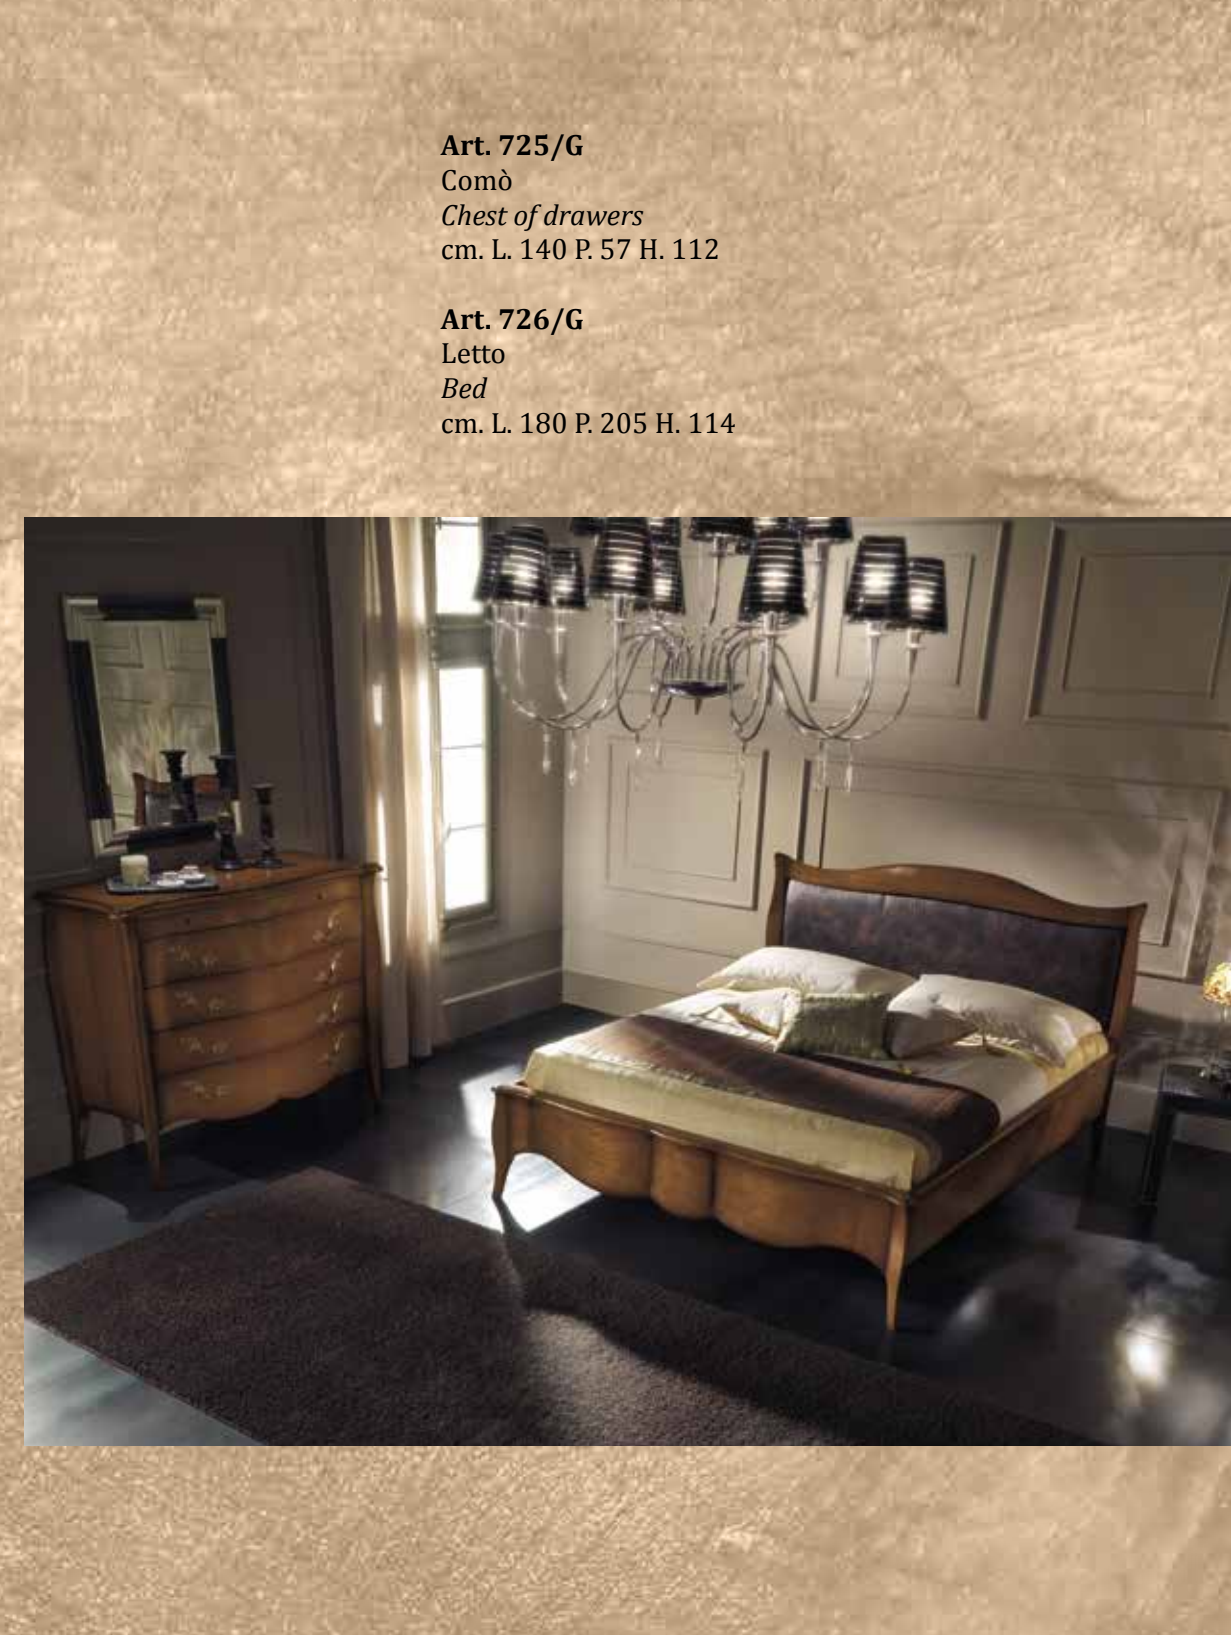

Art. 725/G
Comò
Chest of drawers
cm. L. 140 P. 57 H. 112

Art. 726/G
Letto
Bed
cm. L. 180 P. 205 H. 114