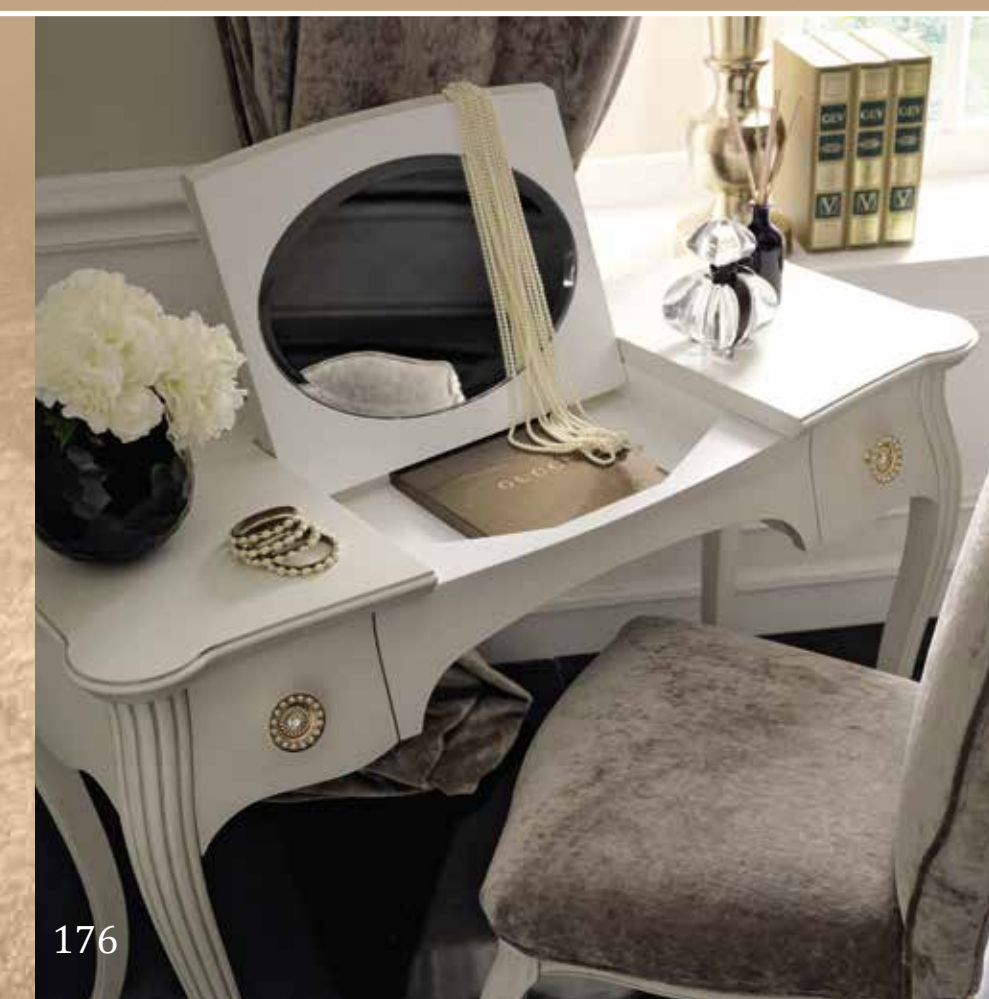

Art. FR073
Panchetta
Bench
cm. L.140 P. 54 H. 52

Art. FR058
Comodino
Night table
cm. L. 58 P. 38 H. 66

Art. FR061
Letto imbottito
Upholstered bed
cm. L. 202 P. 208 H. 153