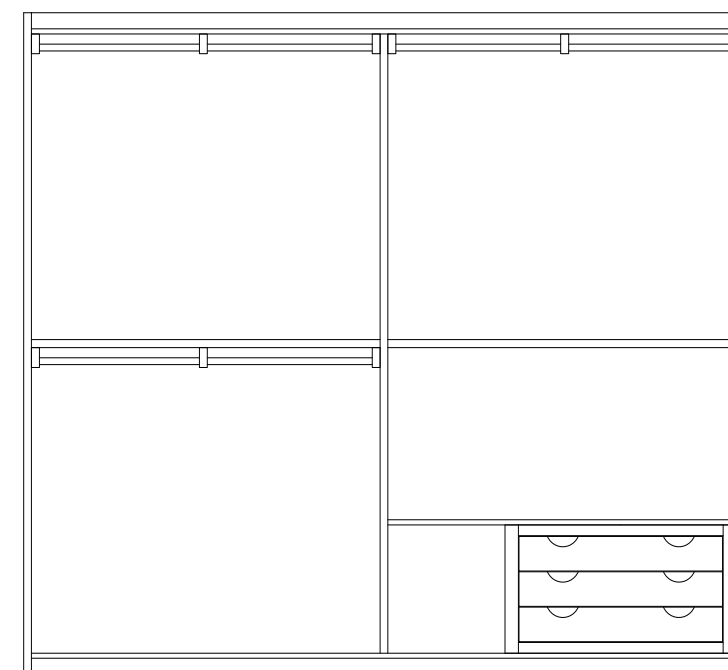

Art. 6072/160
Letto
Bed
cm. L.172 P. 207 H. 110
rete 160 x 195

Art. 6073/180
Letto
Bed
cm. L.192 P. 212 H. 110
rete 180 x 200

Art. 6100
Specchiera legno.
Wooden mirror
cm. L.110 H. 80 SP. 2,7

Art. 6101
Comò 3 cassetti con maniglie legno e traforo.
Dresser 3 drawers with wooden handles and fretwork
cm. L.132 P. 56 H. 83

Art. 6106/240
Armadio
Wardrobe
cm. L.240 P. 66 H. 247

Art. 6102
Comodino 2 cassetti con maniglie legno e traforo.
Bedside table 2 drawers with wood handles and fretwork.
cm. L.61 P. 41 H. 54,3

Art. 6105/280
Armadio 2 ante scorrevoli con specchi maniglie legno e traforo senza cassettera
Wardrobe with 2 sliding doors with mirrors, wooden handles and fretwork without drawer
cm. L.280 P. 66 H. 247

Art. 6104/180
Letto
Bed
cm. L.192 P. 212 H. 110
rete 180 x 200

Art. 6103/160
Letto
Bed
cm. L.172 P. 207 H. 110
rete 160 x 195

Art. CN1/160
Esempio contenitore inserito nel letto.
Example container inserted in the bed.
cm. rete 160 x 195

Art. CN2/180
Esempio contenitore inserito nel letto.
Example container inserted in the bed.
cm. rete 180 x 200

Proposta soluzione S5
Solution proposal S5

3 ripiani e 3 paletti reggi abiti,
1 cassettera standard
3 shelves and 3 stakes clothes holders,
1 standard chest of drawers

Art. 6074
Specchiera legno.
Wooden mirror
cm. L.110 H. 80 SP. 2,7

Art. 6075
Comò 3 cassetti
Dresser 3 drawers
cm. L.132 P. 56 H. 83

Art. 6067
Comodino 2 cassetti
Bedside table 2 drawers
cm. L.61 P. 41 H. 54,3

Art. 6074
Art. 6076/160
Letto
Bed
cm. L.183 P. 207 H. 130
rete 160 x 195

Art. 6077/180
Letto
Bed
cm. L.203 P. 212 H. 130
rete 180 x 200