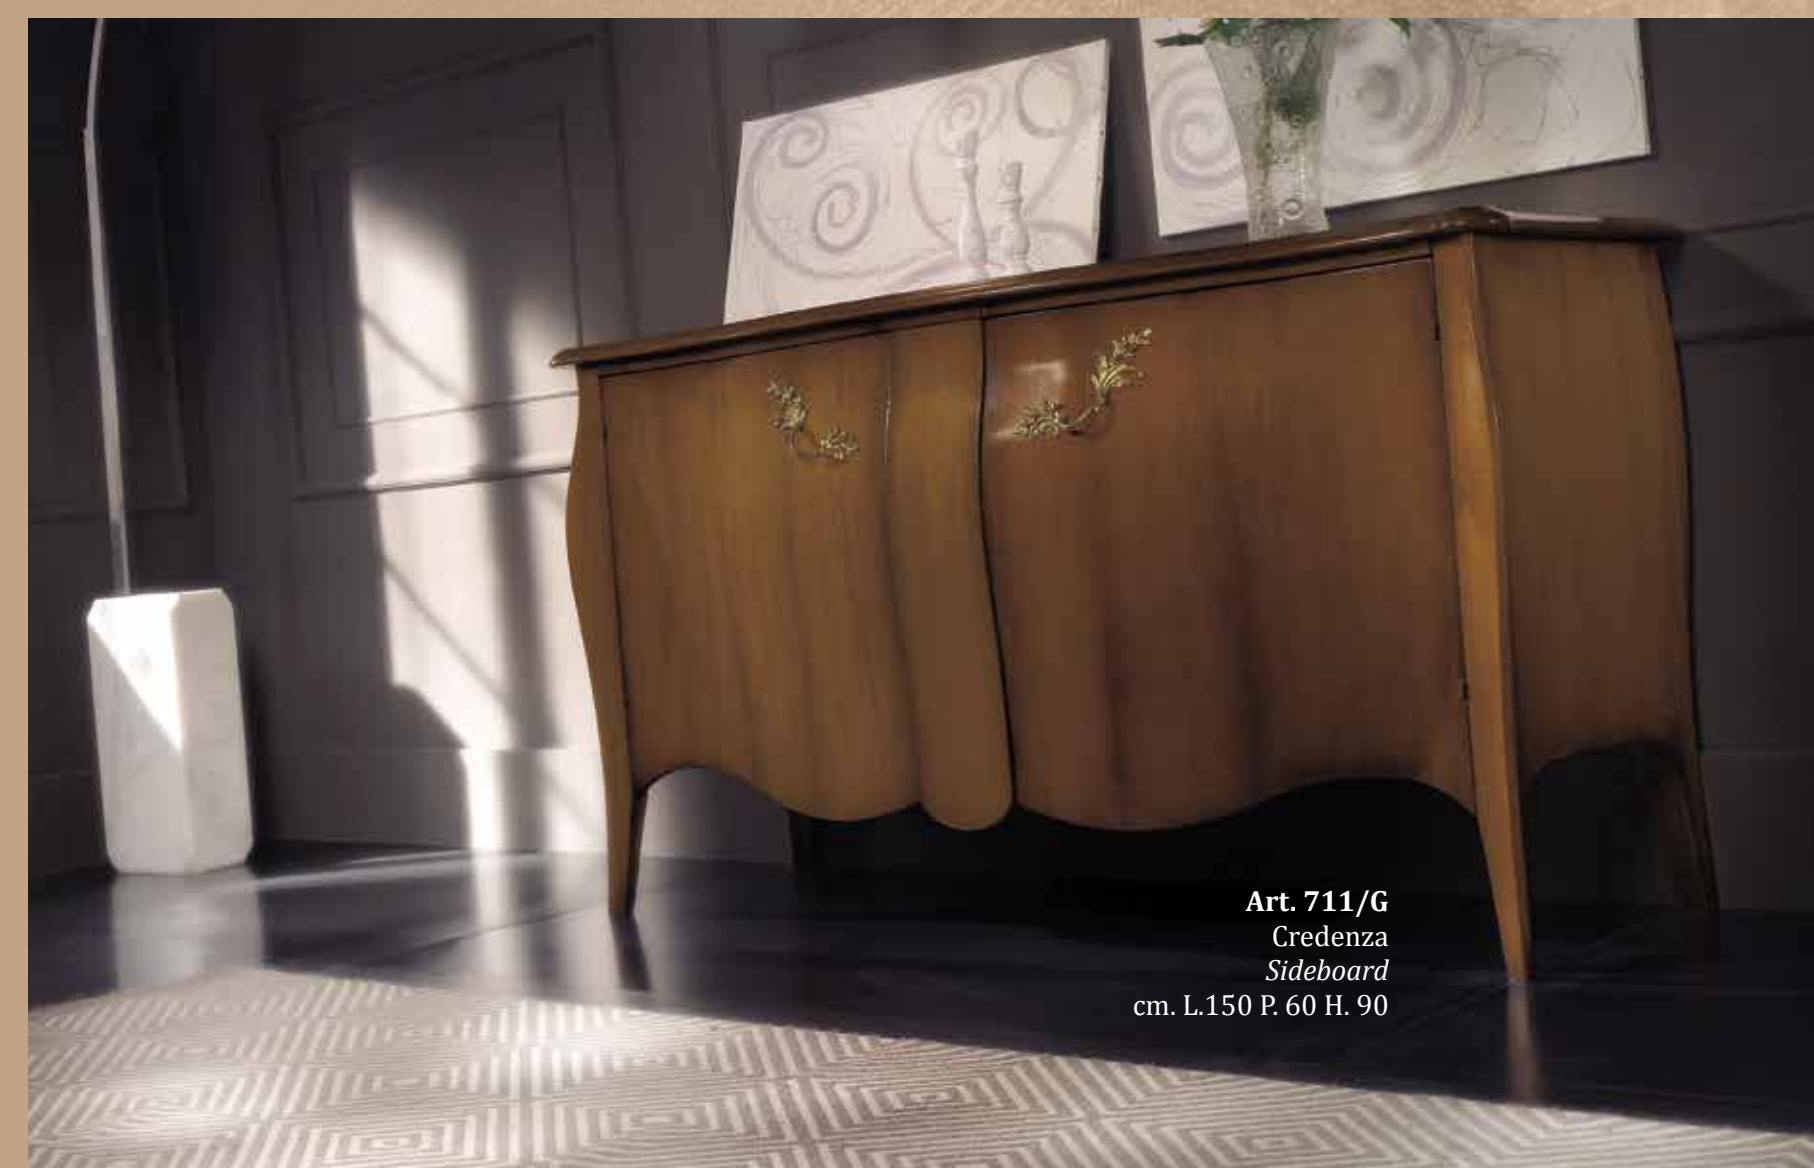

Art. NR 124
Specchiera
Mirror
L. 117 P. 6 H. 83

Art. NR 105
Tavolo rettangolare con 2 allunghe da 50 cm
Rectangular extensible table with 2 extensions 50 cm
L. 193 P. 102 H. 78

Art. NR 109
Sedia imbottita
Upholstered chair
L. 52 P. 50 H. 10

Art. 710/G
Vetrina
Showcase
cm. L.170 P. 50 H. 215

Art. 700/G
Credenza
Sideboard
cm. L.200 P. 58 H. 98

Art. 708/G
Credenza
Sideboard
cm. L.110 P. 53 H. 89

Art. 711/G
Credenza
Sideboard
cm. L.150 P. 60 H. 90