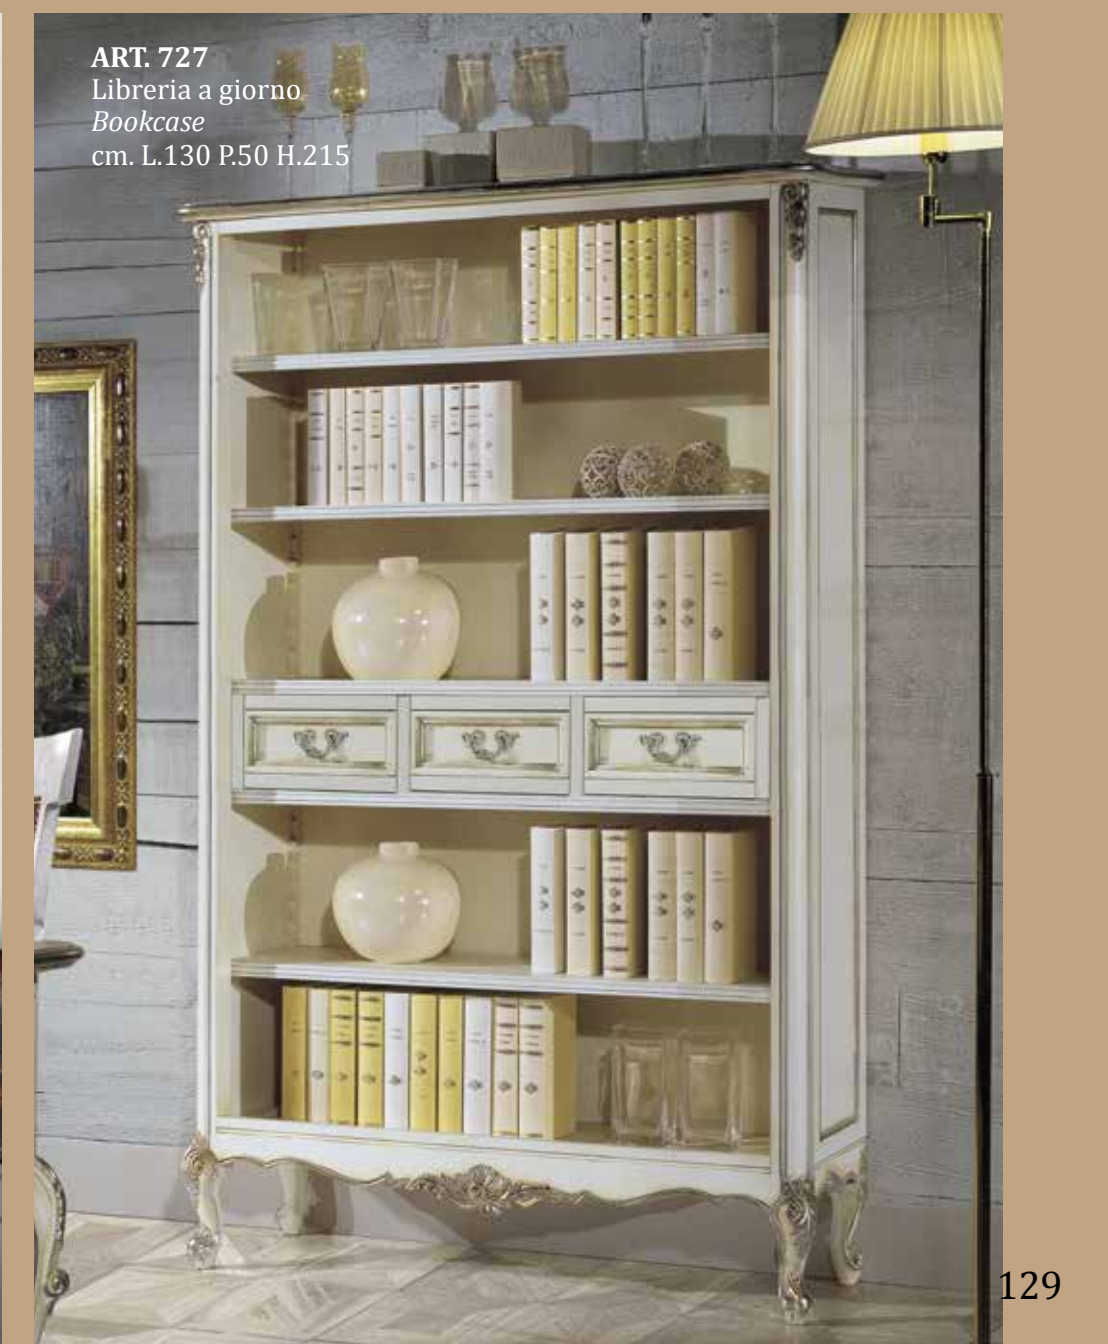

**Art. 805/G**  
 Libreria ante scorrevoli  
 Bookcase  
 cm. L. 203 P. 46 H. 222

**Art. 807/G**  
 Scrivania  
 Writing desk  
 cm. L. 180 P. 80 H. 80

**Art. 624/G**  
 Capotavola  
 Armchair

**ART. 710**  
 Scrivania  
 Writing desk  
 cm. L. 166 P. 96 H. 82

**ART. H6206**  
 Poltrona girevole moderna  
 Swivel armchair  
 cm. L. 61 P. 67 H. 87

**ART. 727**  
 Libreria a giorno  
 Bookcase  
 cm. L.130 P.50 H.215

**ARTICOLO H159**  
Capotavola Arca  
Arca armchair  
cm. L. 59 P. 58 H. 97