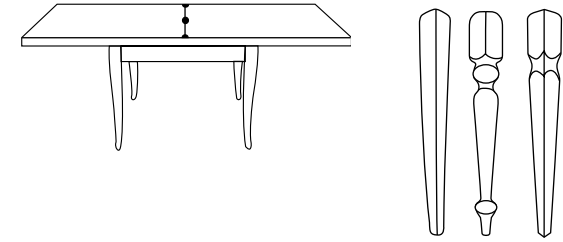

Tavolo toulipier requadrato
Toulipier table
Art. 13 cm. 90 x 90 con 2 all. cm. 35
Art. 13 cm. 100 x 100 con 2 all. cm. 40
Art. 13 cm. 120 x 80 con 2 all. cm. 40
Art. 13 cm. 130 x 85 con 2 all. cm. 40
Art. 13 cm. 140 x 80 con 2 all. cm. 40
Art. 13 cm. 160 x 85 con 2 all. cm. 40
Art. 13 cm. 180 x 90 con 2 all. cm. 50
Art. 13 cm. 200 x 90 con 2 all. cm. 50