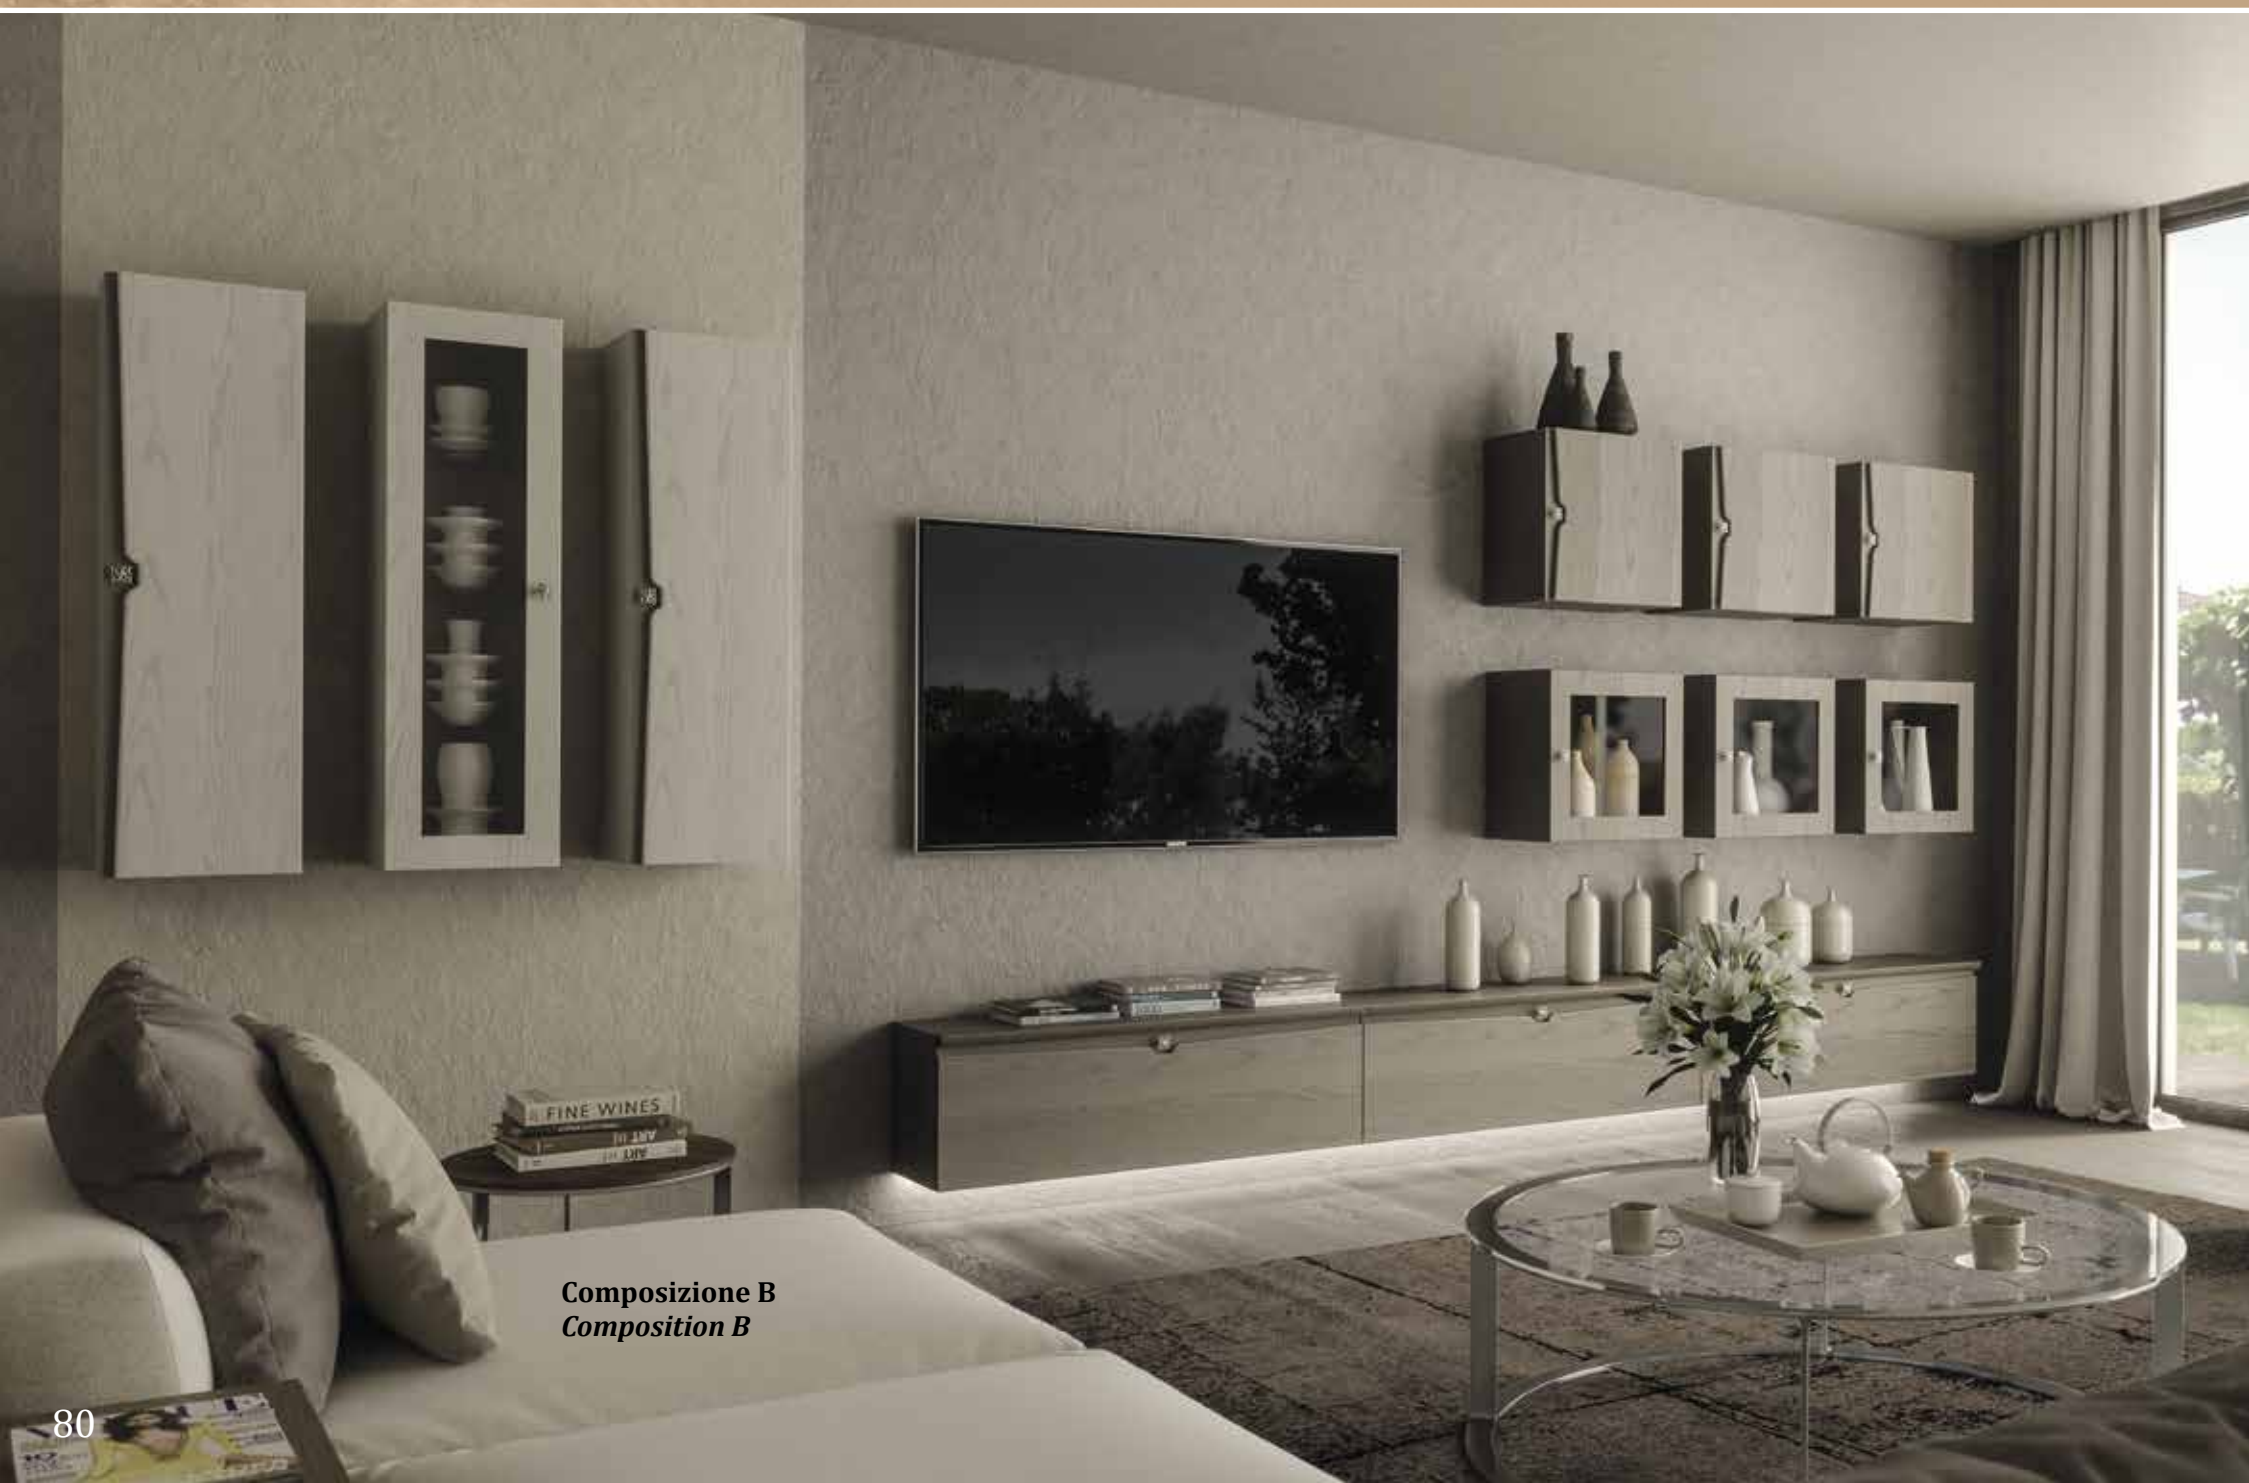

Art. GR115
Vetrina 1 porta
Showcase
cm. L.69 P. 45 H. 209

Composizione A
Composition A

The NewSoftStyle
notti da sogno

Composizione B
Composition B

Composizione C
Composition C

Composizione D
Composition D