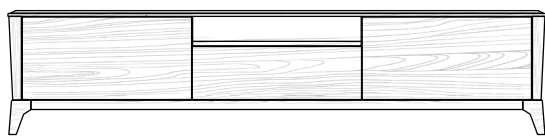

Art. CMP/3
Base 3 cestoni lisci 1 vano video
cm. L236 P56 H54,3