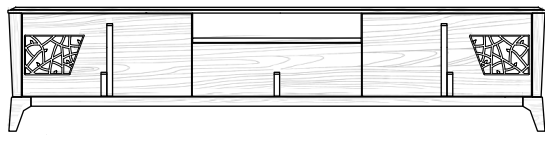

ELEMENTI PER COMPOSIZIONI - *Elements for compositions*

Art. CMP/1
Base 3 cestoni 1 vano video con maniglie legno e traforo
cm. L236 P56 H54,3