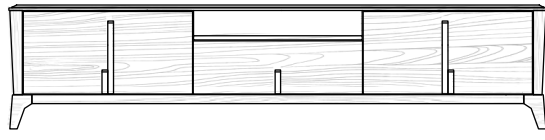

Art. CMP/2
Base 3 cestoni 1 vano video con maniglie legno e traforo
cm. L236 P56 H54,3