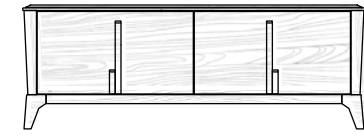

Art. CMP/28SX
Art. CMP/29DX
Base per anta
cm. L59 P58 H61,5

Art. CMP/35
Mensola a muro o piana d'appoggio
cm. L177 P40 SP5,7

Art. CMP/37
Mensola a muro
cm. L118 P36 SP3

Art. CMP/4
Base 2 cestoni con maniglie legno e traforo
cm. L150 P56 H54,3