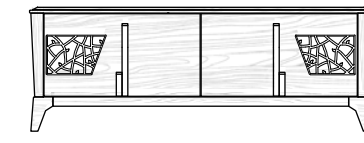

Art. CMP/14
Base 2 cestoni lisci maniglie legno
cm. L236 P58 H32

Art. CMP/15
Base 2 cestoni lisci con maniglie legnosenza basamento
cm. L236 P58 H29,5

Art. CMP/16
Base 2 cestoni lisci
cm. L236 P58 H32

Art. CMP/17
Base 2 cestoni lisci senza basamento
cm. L236 P58 H29,5

Art. CMP/28SX
Art. CMP/29DX
Base per anta
cm. L59 P58 H61,5

Art. CMP/35
Mensola a muro o piana d'appoggio
cm. L177 P40 SP5,7

Art. CMP/37
Mensola a muro
cm. L118 P36 SP3

Art. CMP/4
Base 2 cestoni con maniglie legno e traforo
cm. L150 P56 H54,3