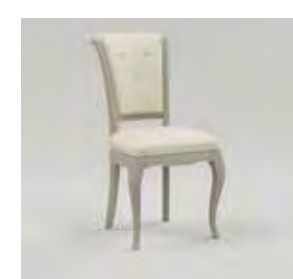

Art. GR109
Sedia
Chair
cm. L.52 P. 50 H. 100